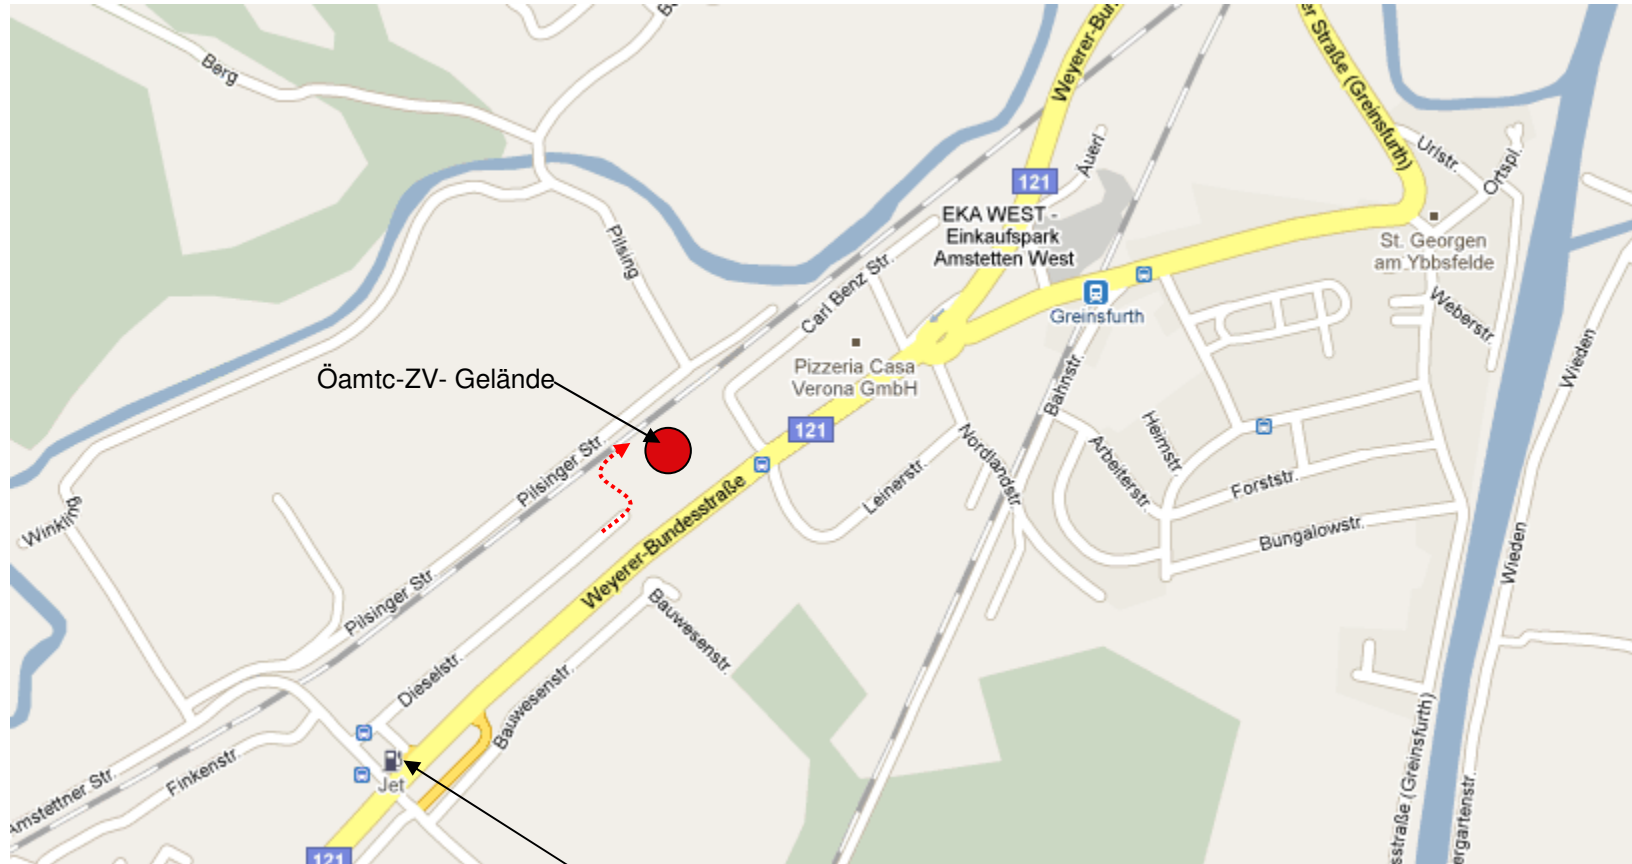

Anfahrtsbeschreibung ZV Gelände

A1 Ausfahrt Amstetten West - Richtung Waidhofen/Ybbs bis Jet-Tankstelle, rechts in die Dieselstrasse bis zum Ende der Sackstrasse.

A1 Ausfahrt Amstetten West

Waidhofen / Ybbs

Jet Tankstelle